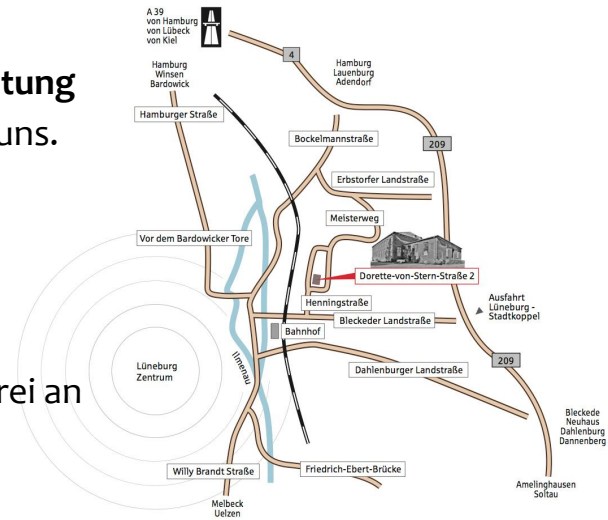

Unsere Kursräume und Büro liegen im **1. Stock der KulturBäckerei Lüneburg** und sind mit **Treppe und Aufzug** zu erreichen.

Mit dem **Bus** kommen Sie mit den Linien **5007 und 5015 Richtung Erbstorf/Adendorf** an der Bushaltestelle **Henningstraße** zu uns.

Mit dem **Auto** können Sie direkt vor der KulturBäckerei **kostenlos parken**.

Ihr **Fahrrad** können Sie ebenfalls direkt vor der KulturBäckerei an **Fahrradständern** abstellen und anschließen.

## Veranstaltungen außerhalb der Öffnungszeiten der KulturBäckerei

Öffnungszeiten der KulturBäckerei: Mo – Fr, 10 – 18 Uhr Sa – So, 11 – 17 Uhr

→ Bitte die Klingelanlage links neben der Haupteingangstür nutzen!

## Bei IKARUS klingeln:

1. Taste mit dem **Hörer-Symbol** drücken
2. Taste **2**, dann Taste **4** drücken

**BITTE WARTEN** Die Kursleitung öffnet die Tür per Gegensprechanlage automatisch.

Sollte die Klingel nicht funktionieren, können Sie die Kursleitung unter folgender Nummer erreichen: